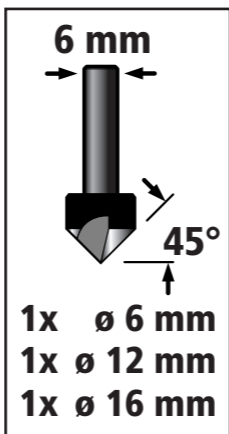

2504 000

wolcraft[®]

Ø
**6,12,16
mm**

014312504 Q02

2504 000

max.
1.500
RPM

WS

wolcraft® GmbH
Wolff-Str. 1
D-56746 Kempenich
Germany
www.wolcraft.com